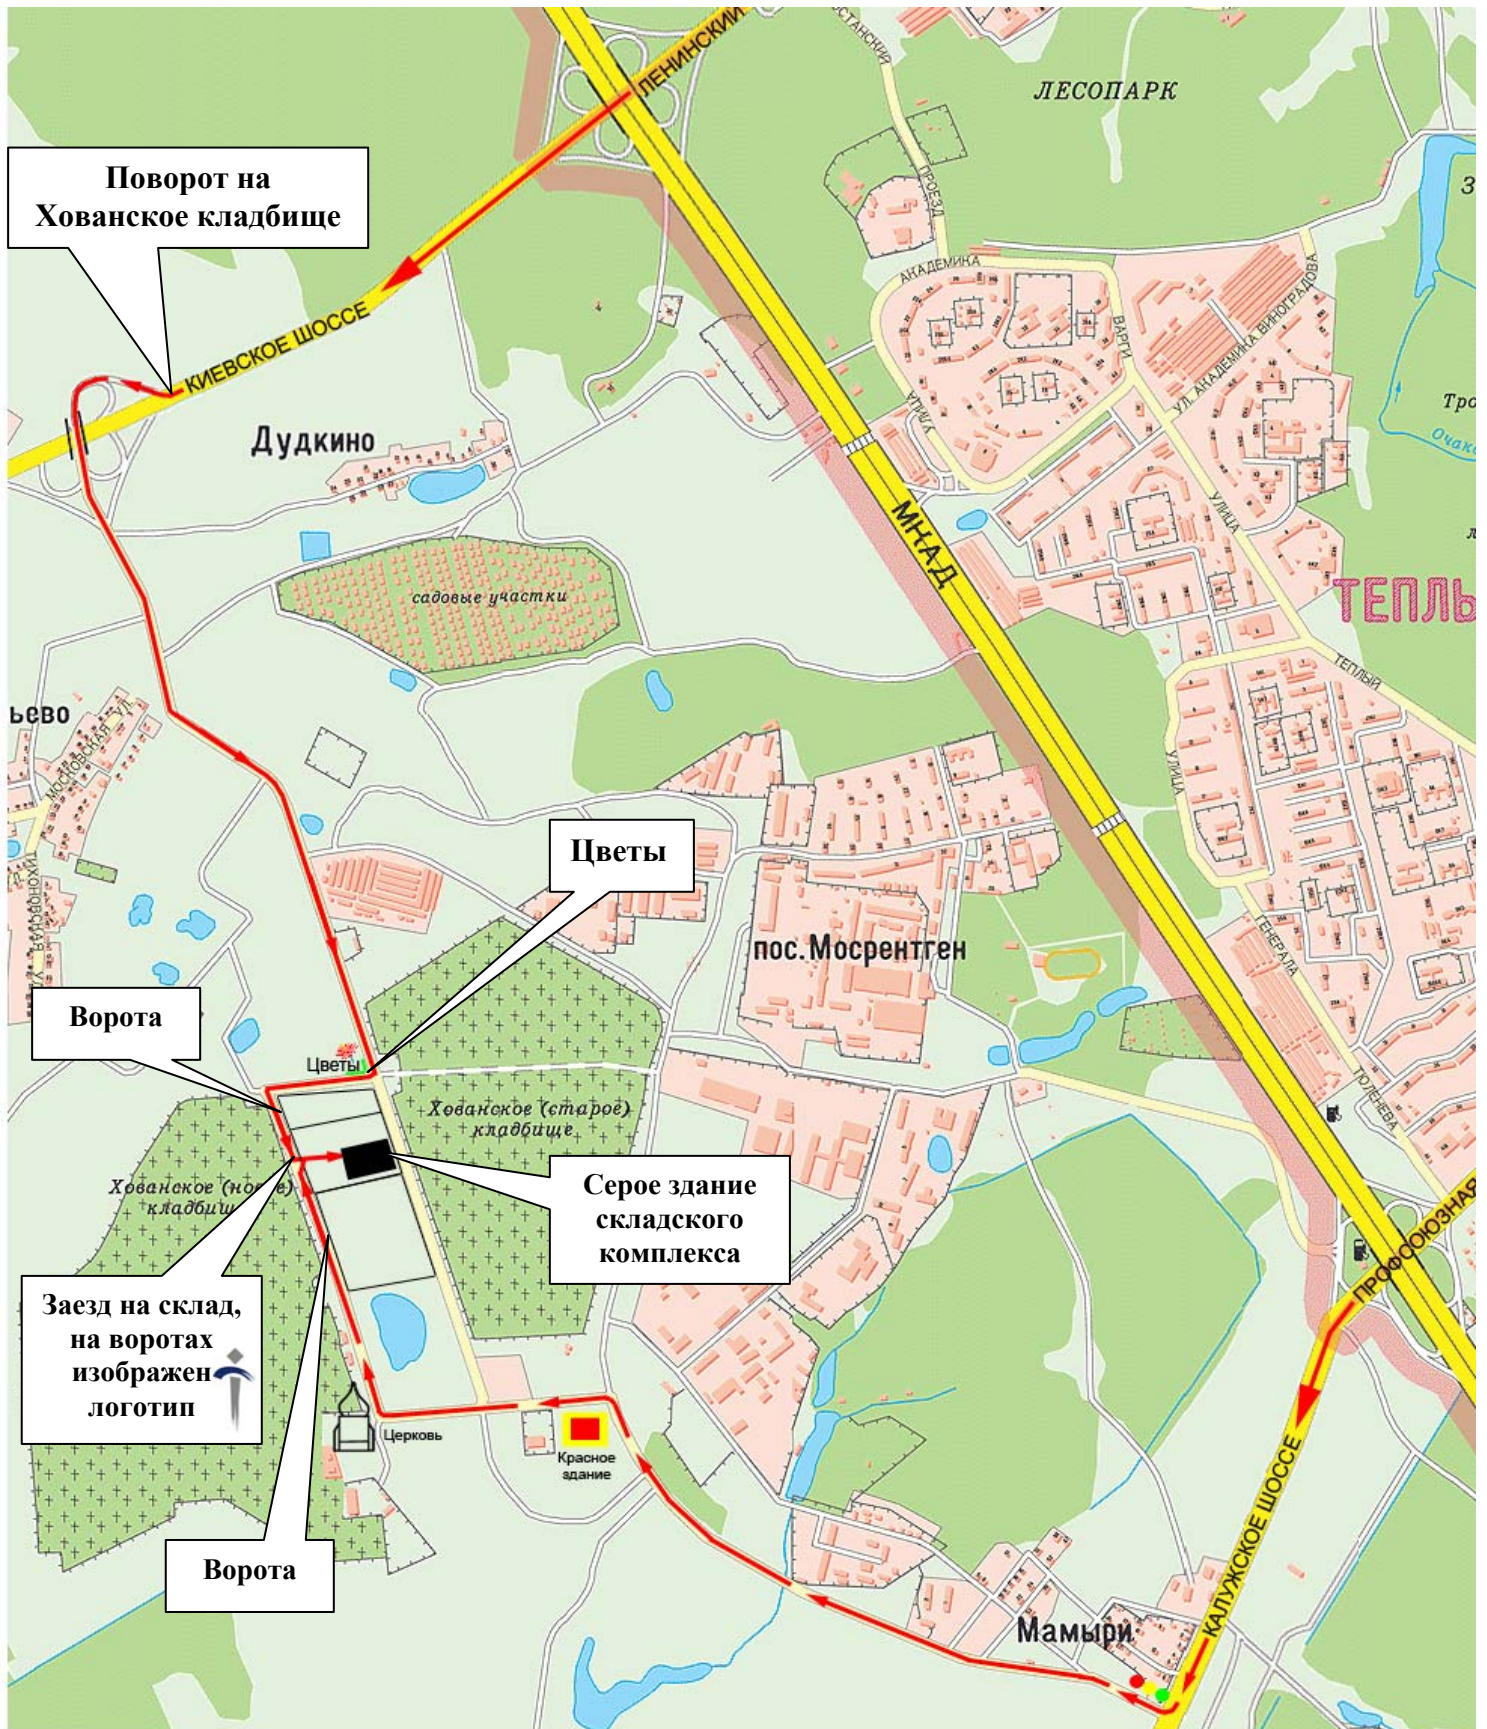

Схема проезда на склад Артисан

Адрес: г.Москва, п.Сосенское,
ул. Адмирала Корнилова, вл. 39«А», стр.1

Контактный телефон: 8(499) 558-09-77

Режим работы склада:

Пн-Пт 11.00-18.00(отгрузка)

Сб 11.00-16.00(отгрузка)

Вс Выходной