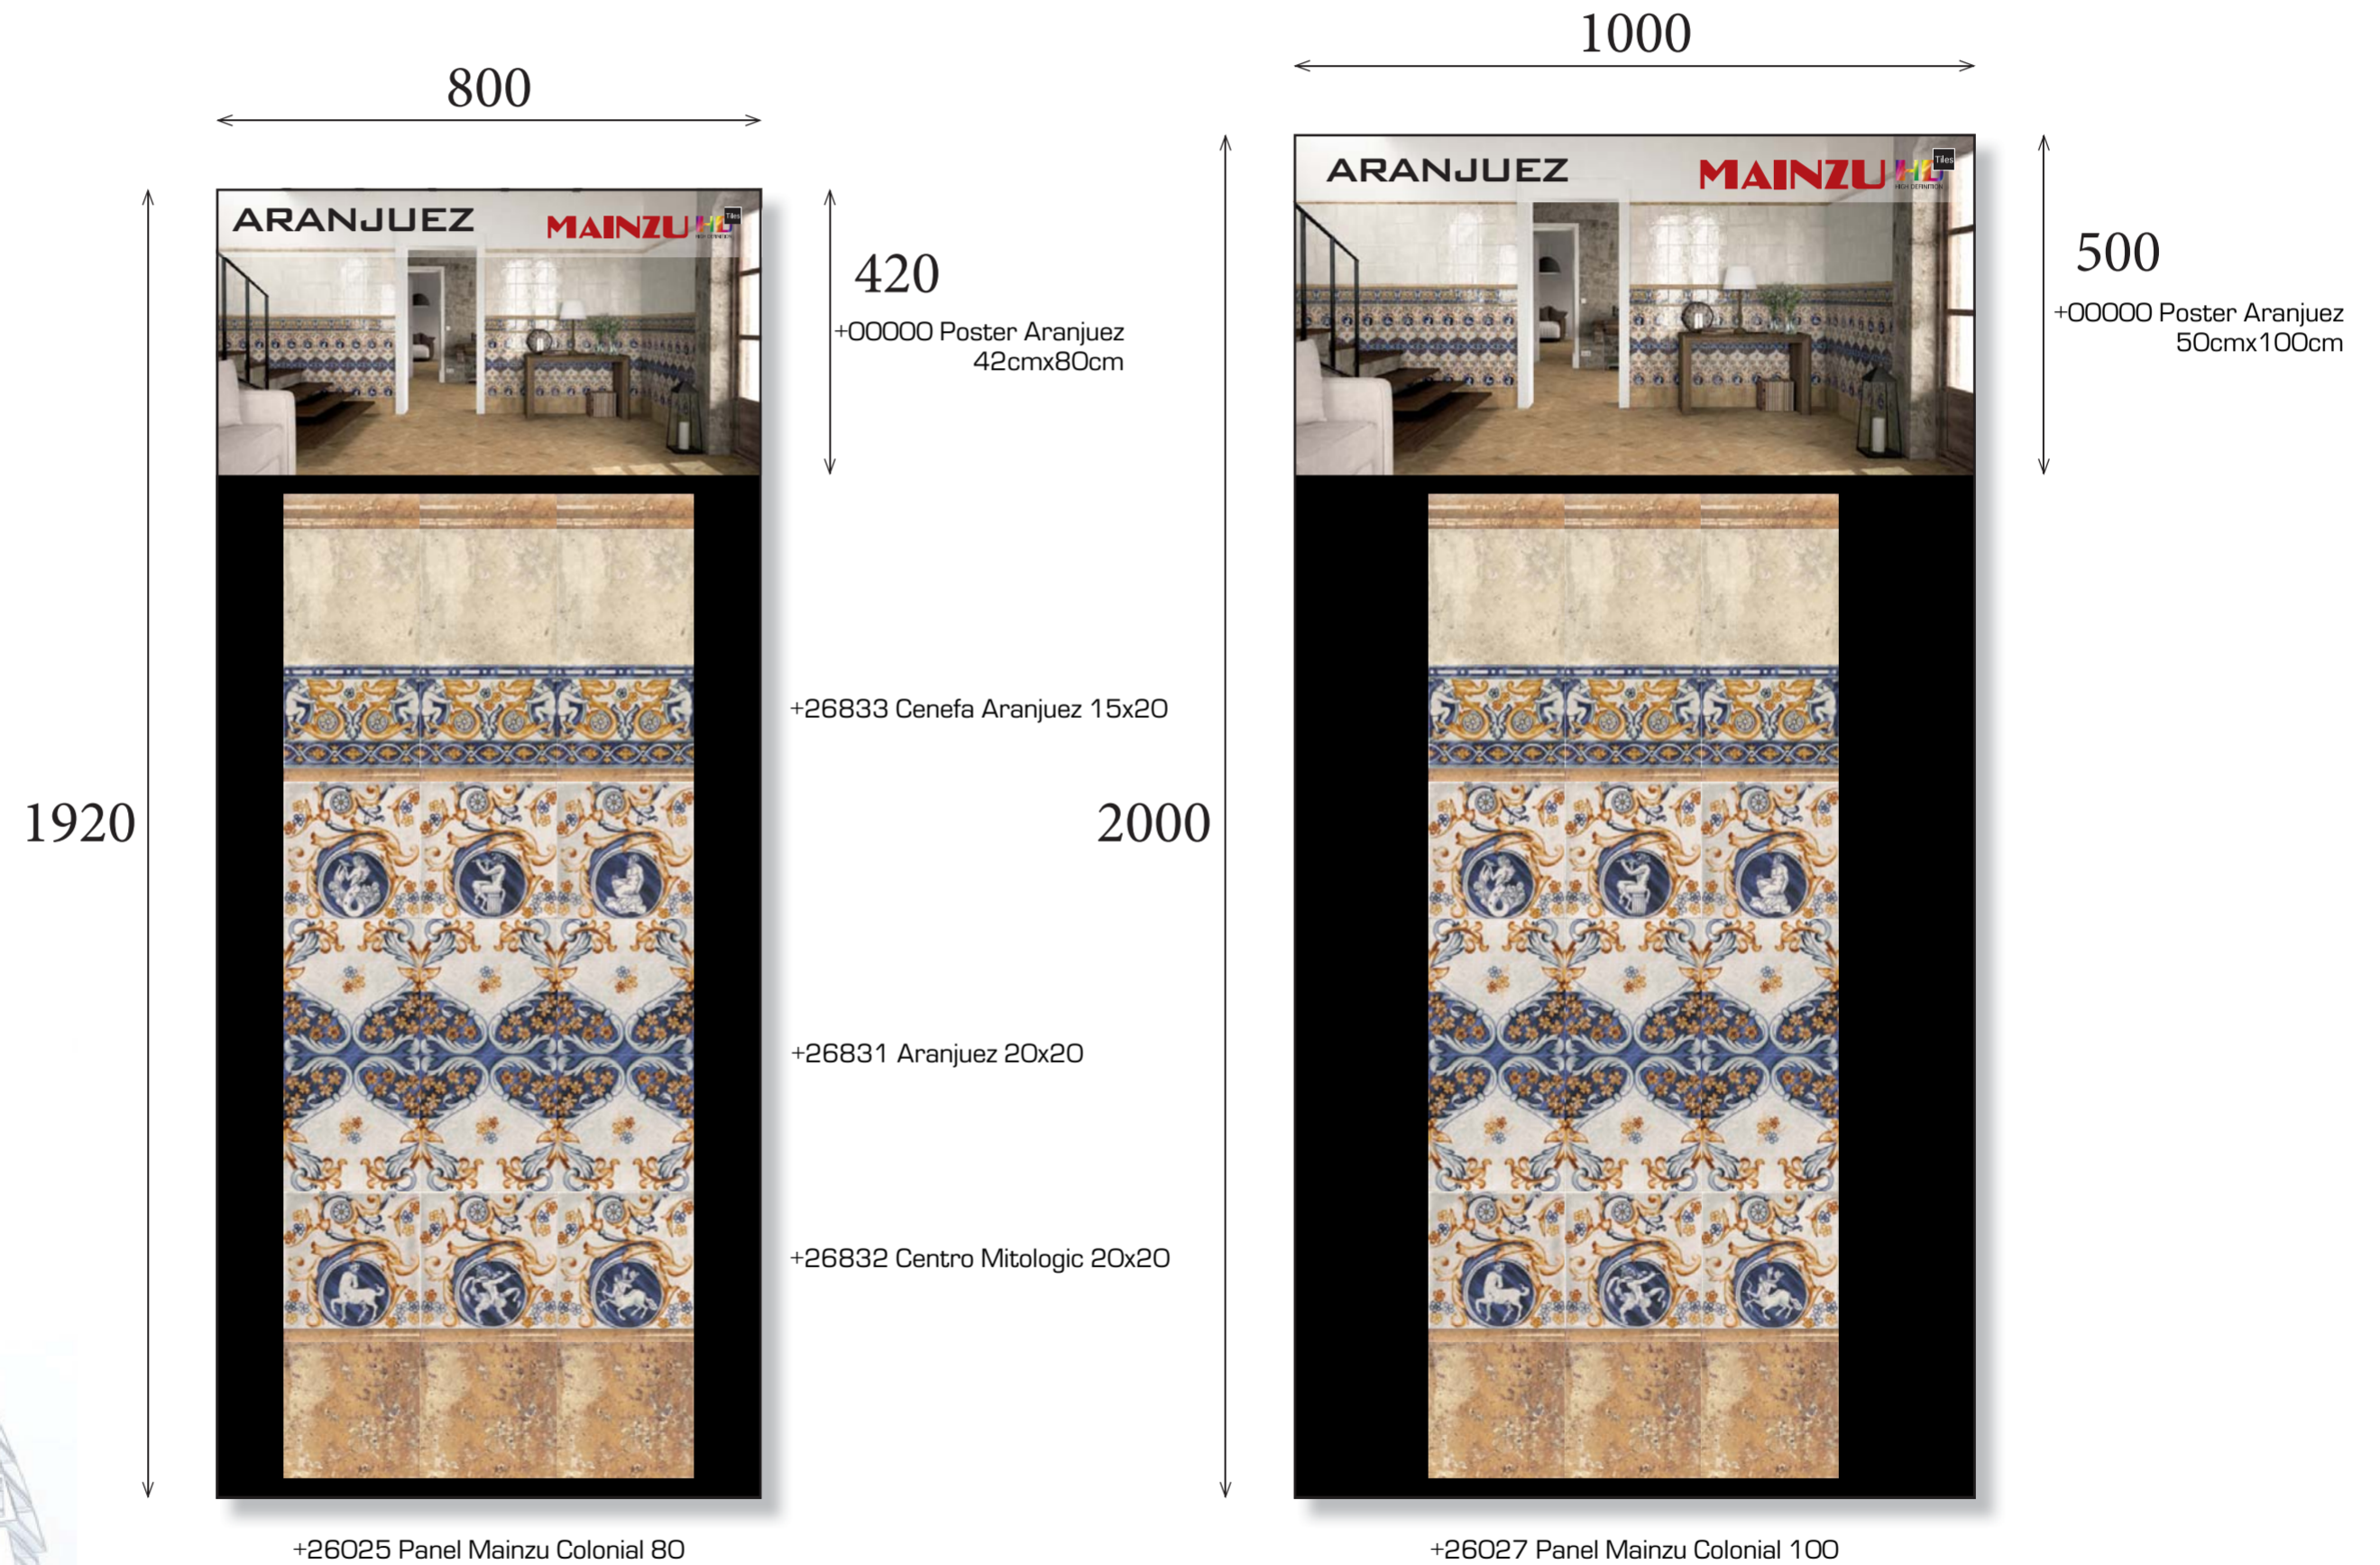

УВАЖАЕМЫЕ ПАРТНЕРЫ, КОМПАНИЯ «АРТИСАН»
ИНФОРМИРУЕТ ВАС О ПОСТУПЛЕНИИ НА СКЛАД НОВОЙ КОЛЛЕКЦИИ:
«ARANJUEZ» ФАБРИКИ «MAINZU»

14/02/2018

ОТДЕЛ ПО РАБОТЕ С ДИЛЕРАМИ :

(495) 933 - 50 - 33
(495) 935 - 86 - 34
(495) 989 - 73 - 93

Artisan | +26028 Poster Colonial 80cmx192cm Artisan
+26029 Panel Mainzu Colonial Artisan 80cmx192cm