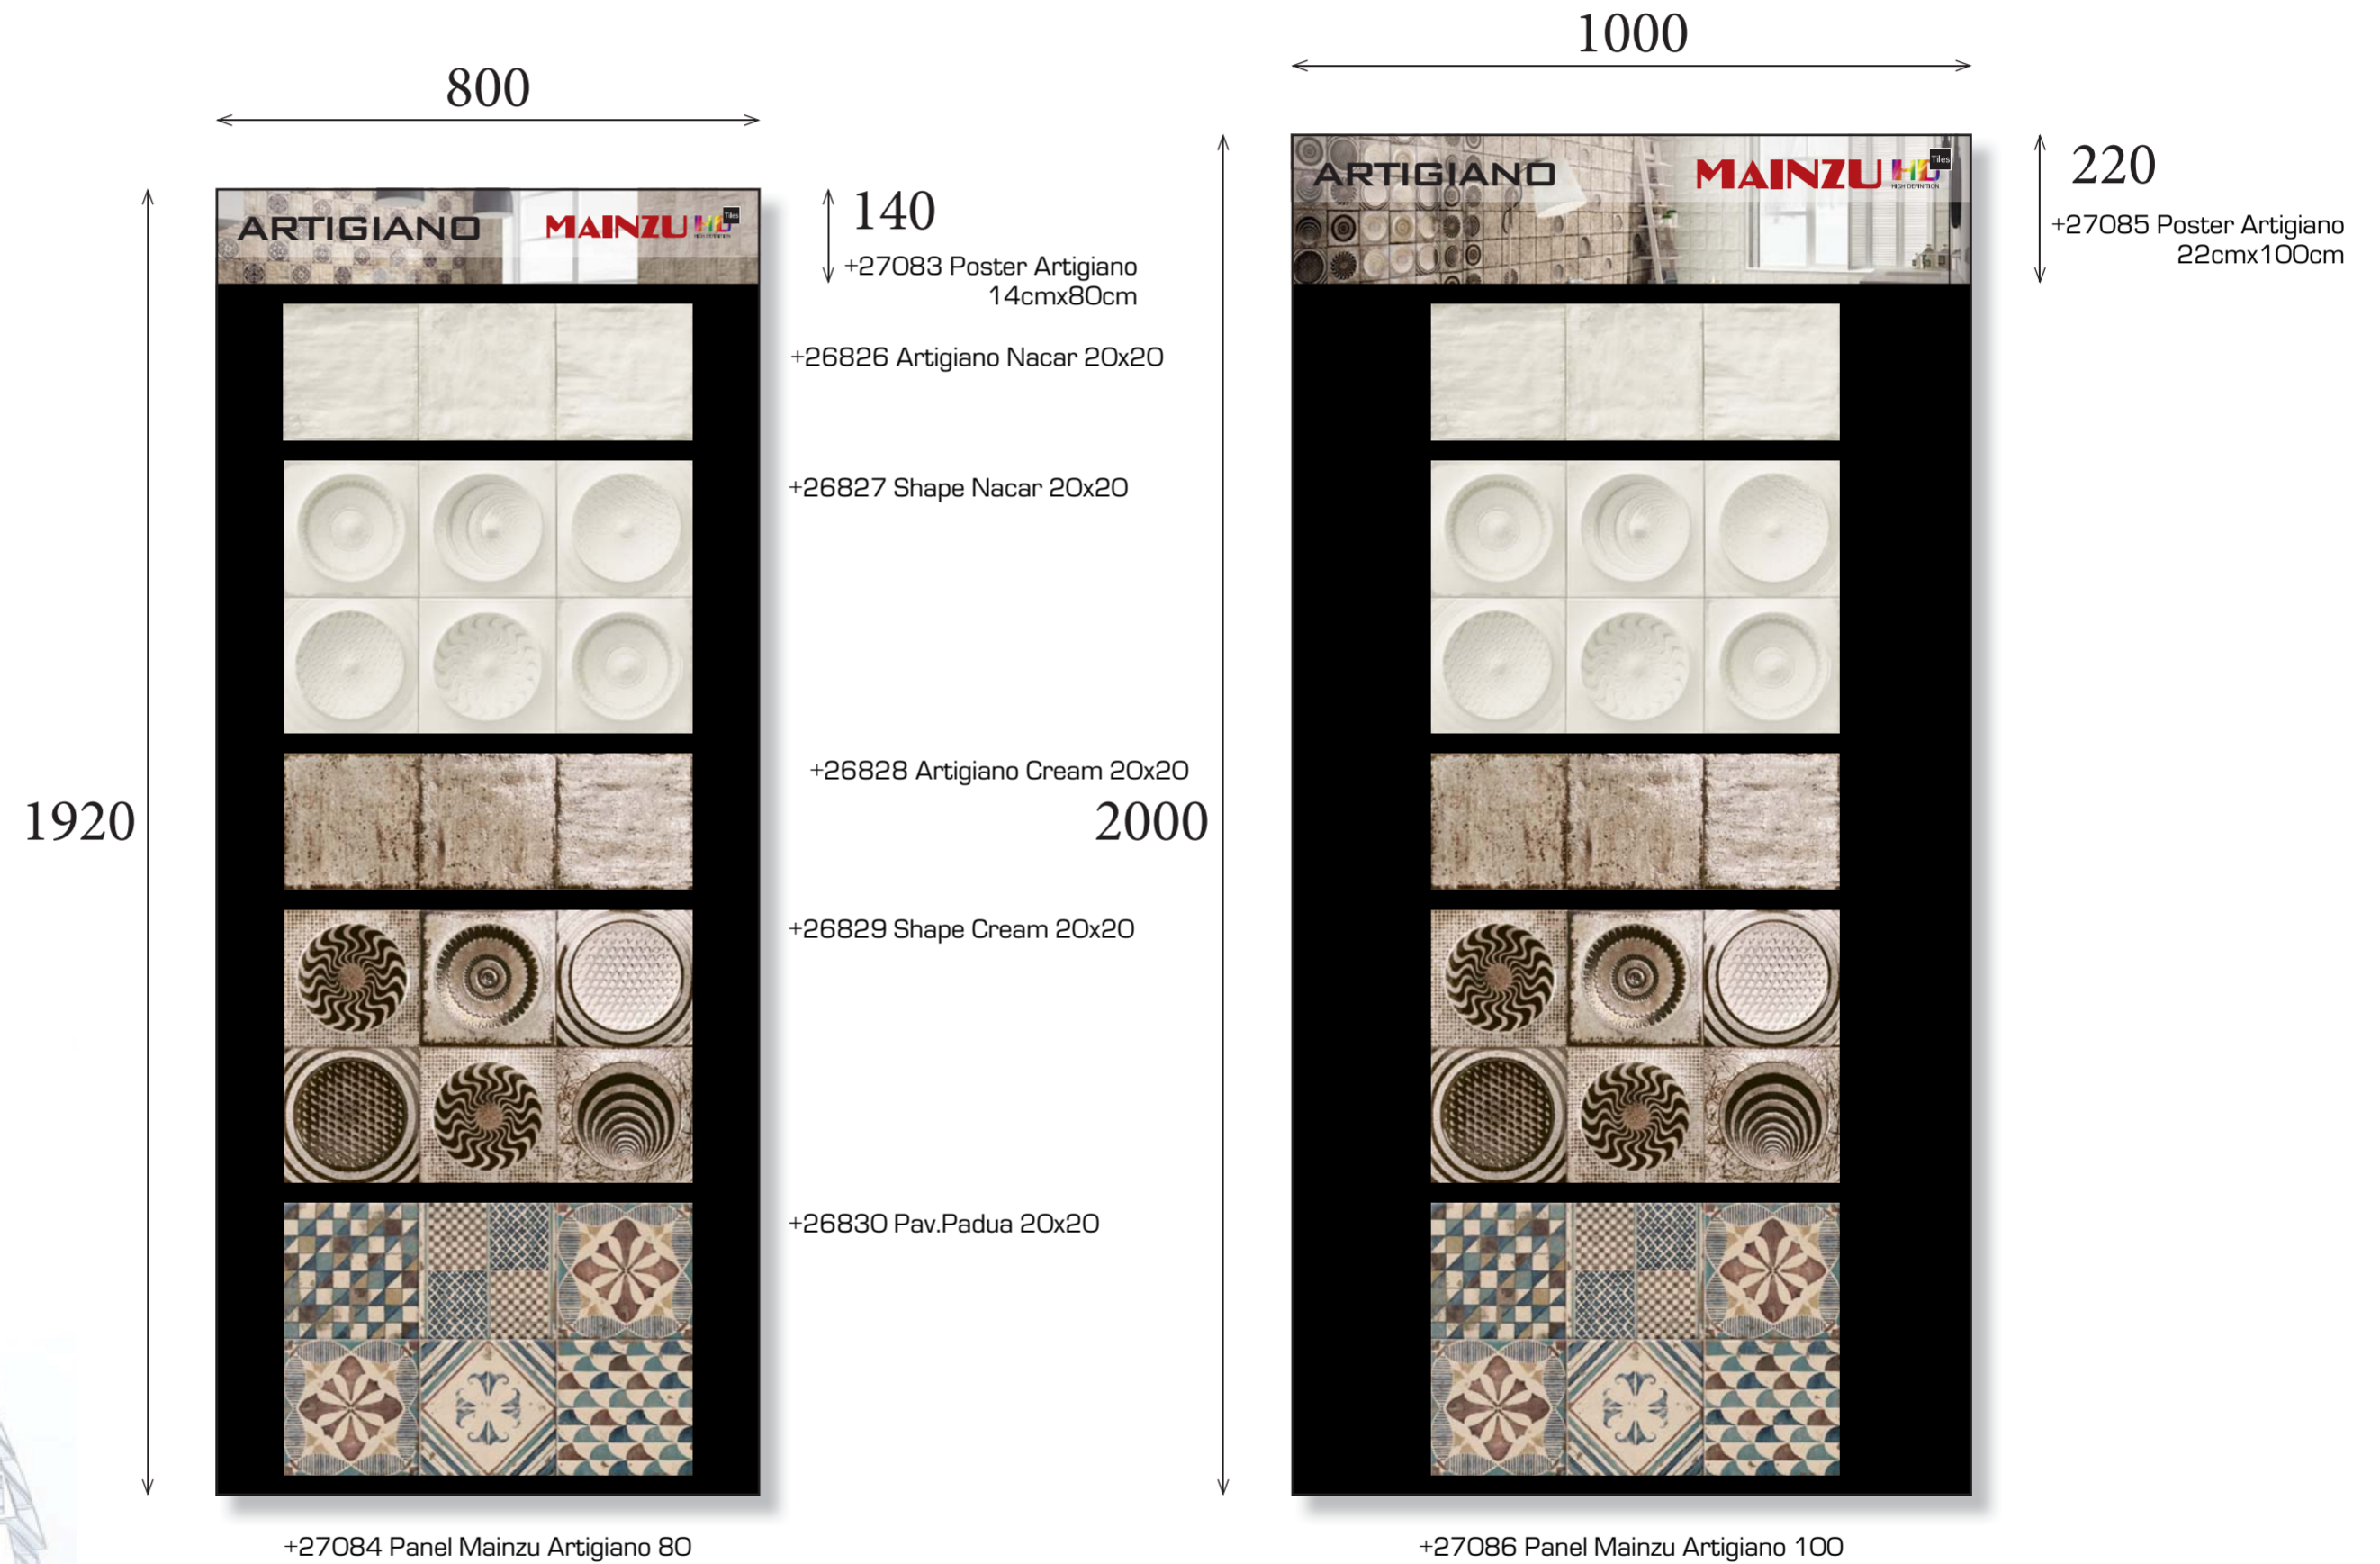

Г. МОСКВА
НАХИМОВСКИЙ ПРОСПЕКТ, ДОМ 35.

УВАЖАЕМЫЕ ПАРТНЕРЫ, КОМПАНИЯ «АРТИСАН»
ИНФОРМИРУЕТ ВАС О ПОСТУПЛЕНИИ НА СКЛАД НОВОЙ КОЛЛЕКЦИИ:
«ARTIGIANO» ФАБРИКИ «MAINZU»

14/02/2018

ОТДЕЛ ПО РАБОТЕ С ДИЛерами :

(495) 933 - 50 - 33
(495) 935 - 86 - 34
(495) 989 - 73 - 93

Artisan | +27087 Poster Artigiano 80cmx192cm Artisan
+27088 Panel Mainzu Artigiano Artisan 80cmx192cm