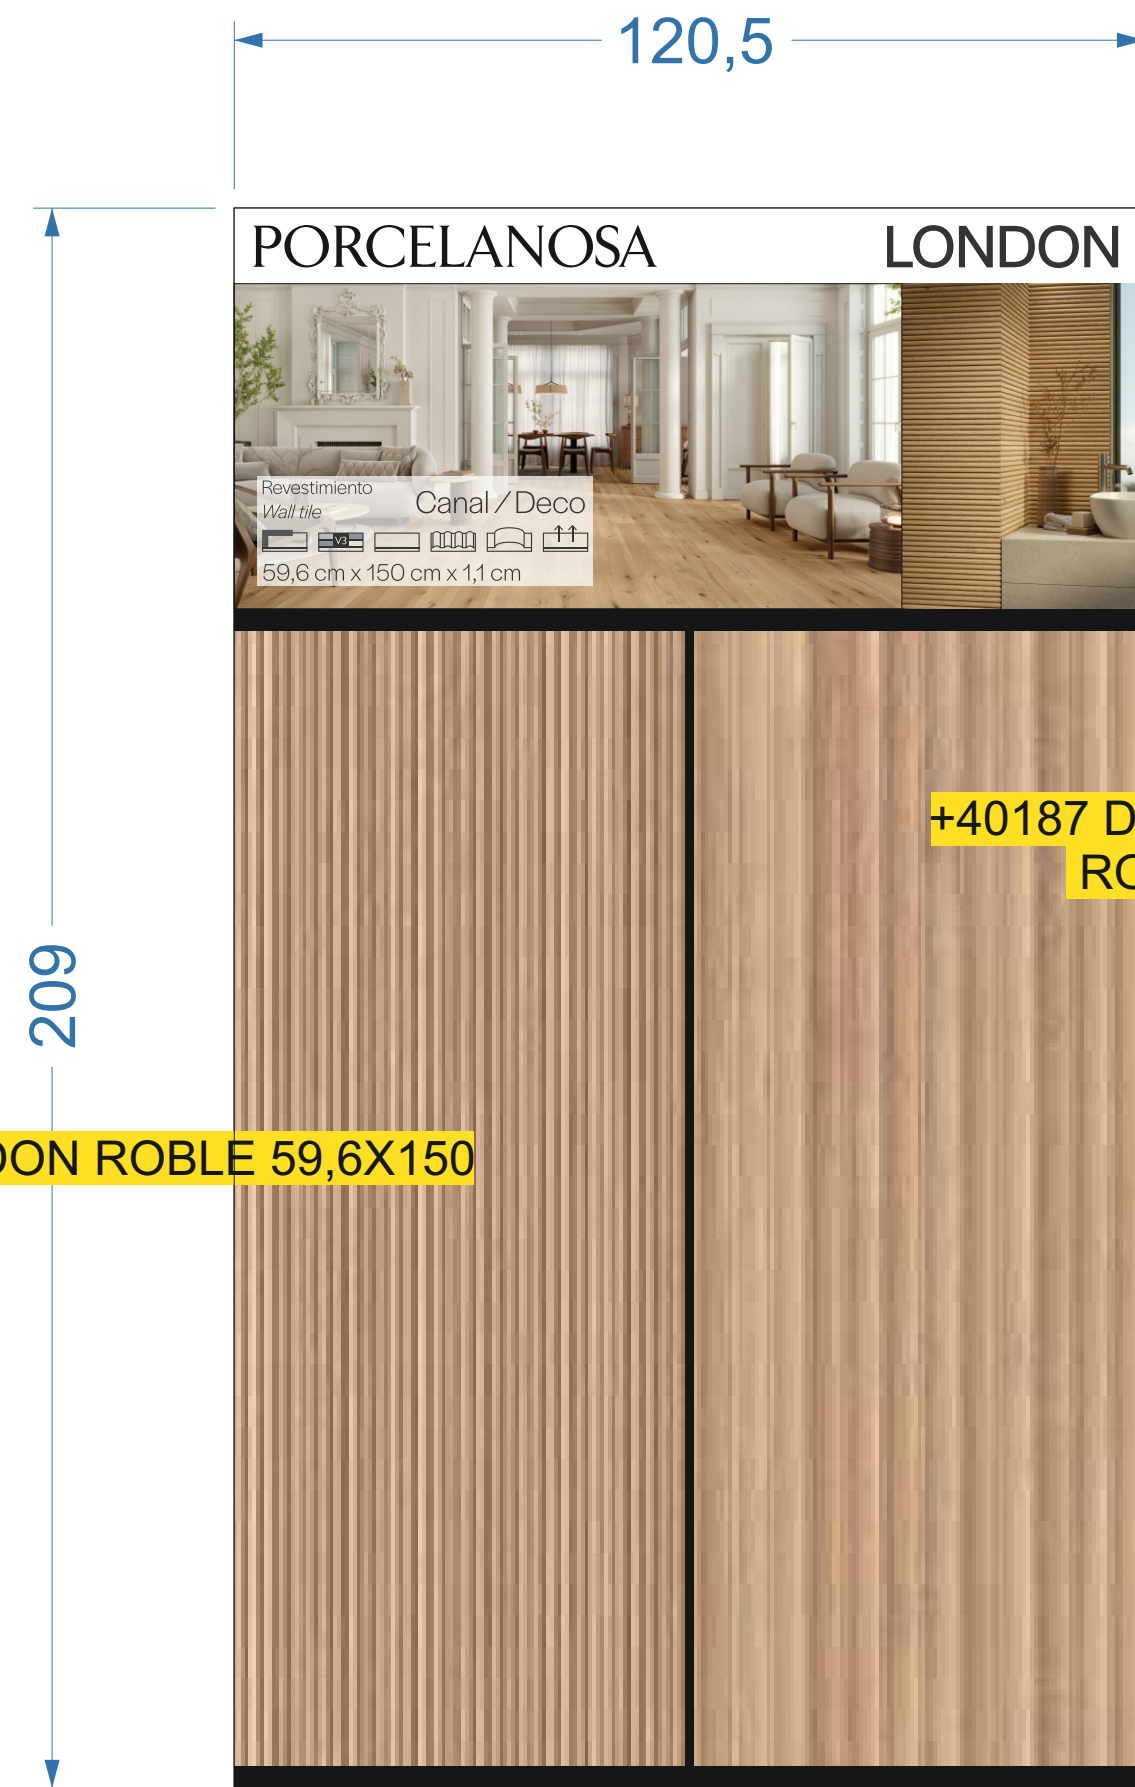

+40184 CANAL LONDON ARCE 59,6X150

+40185 DECO LONDON ARCE
59,6X150

+40186 CANAL LONDON ROBLE 59,6X150

+40408 Panel Porcelanosa London ARCE 120,5cmx209cm

+40407 Poster London 53cmx120,5cm

+40187 DECO LONDON
ROBLE 59,6X150

+40409 Panel Porcelanosa London ROBLE 120,5cmx209cm

+40407 Poster London 53cmx120,5cm