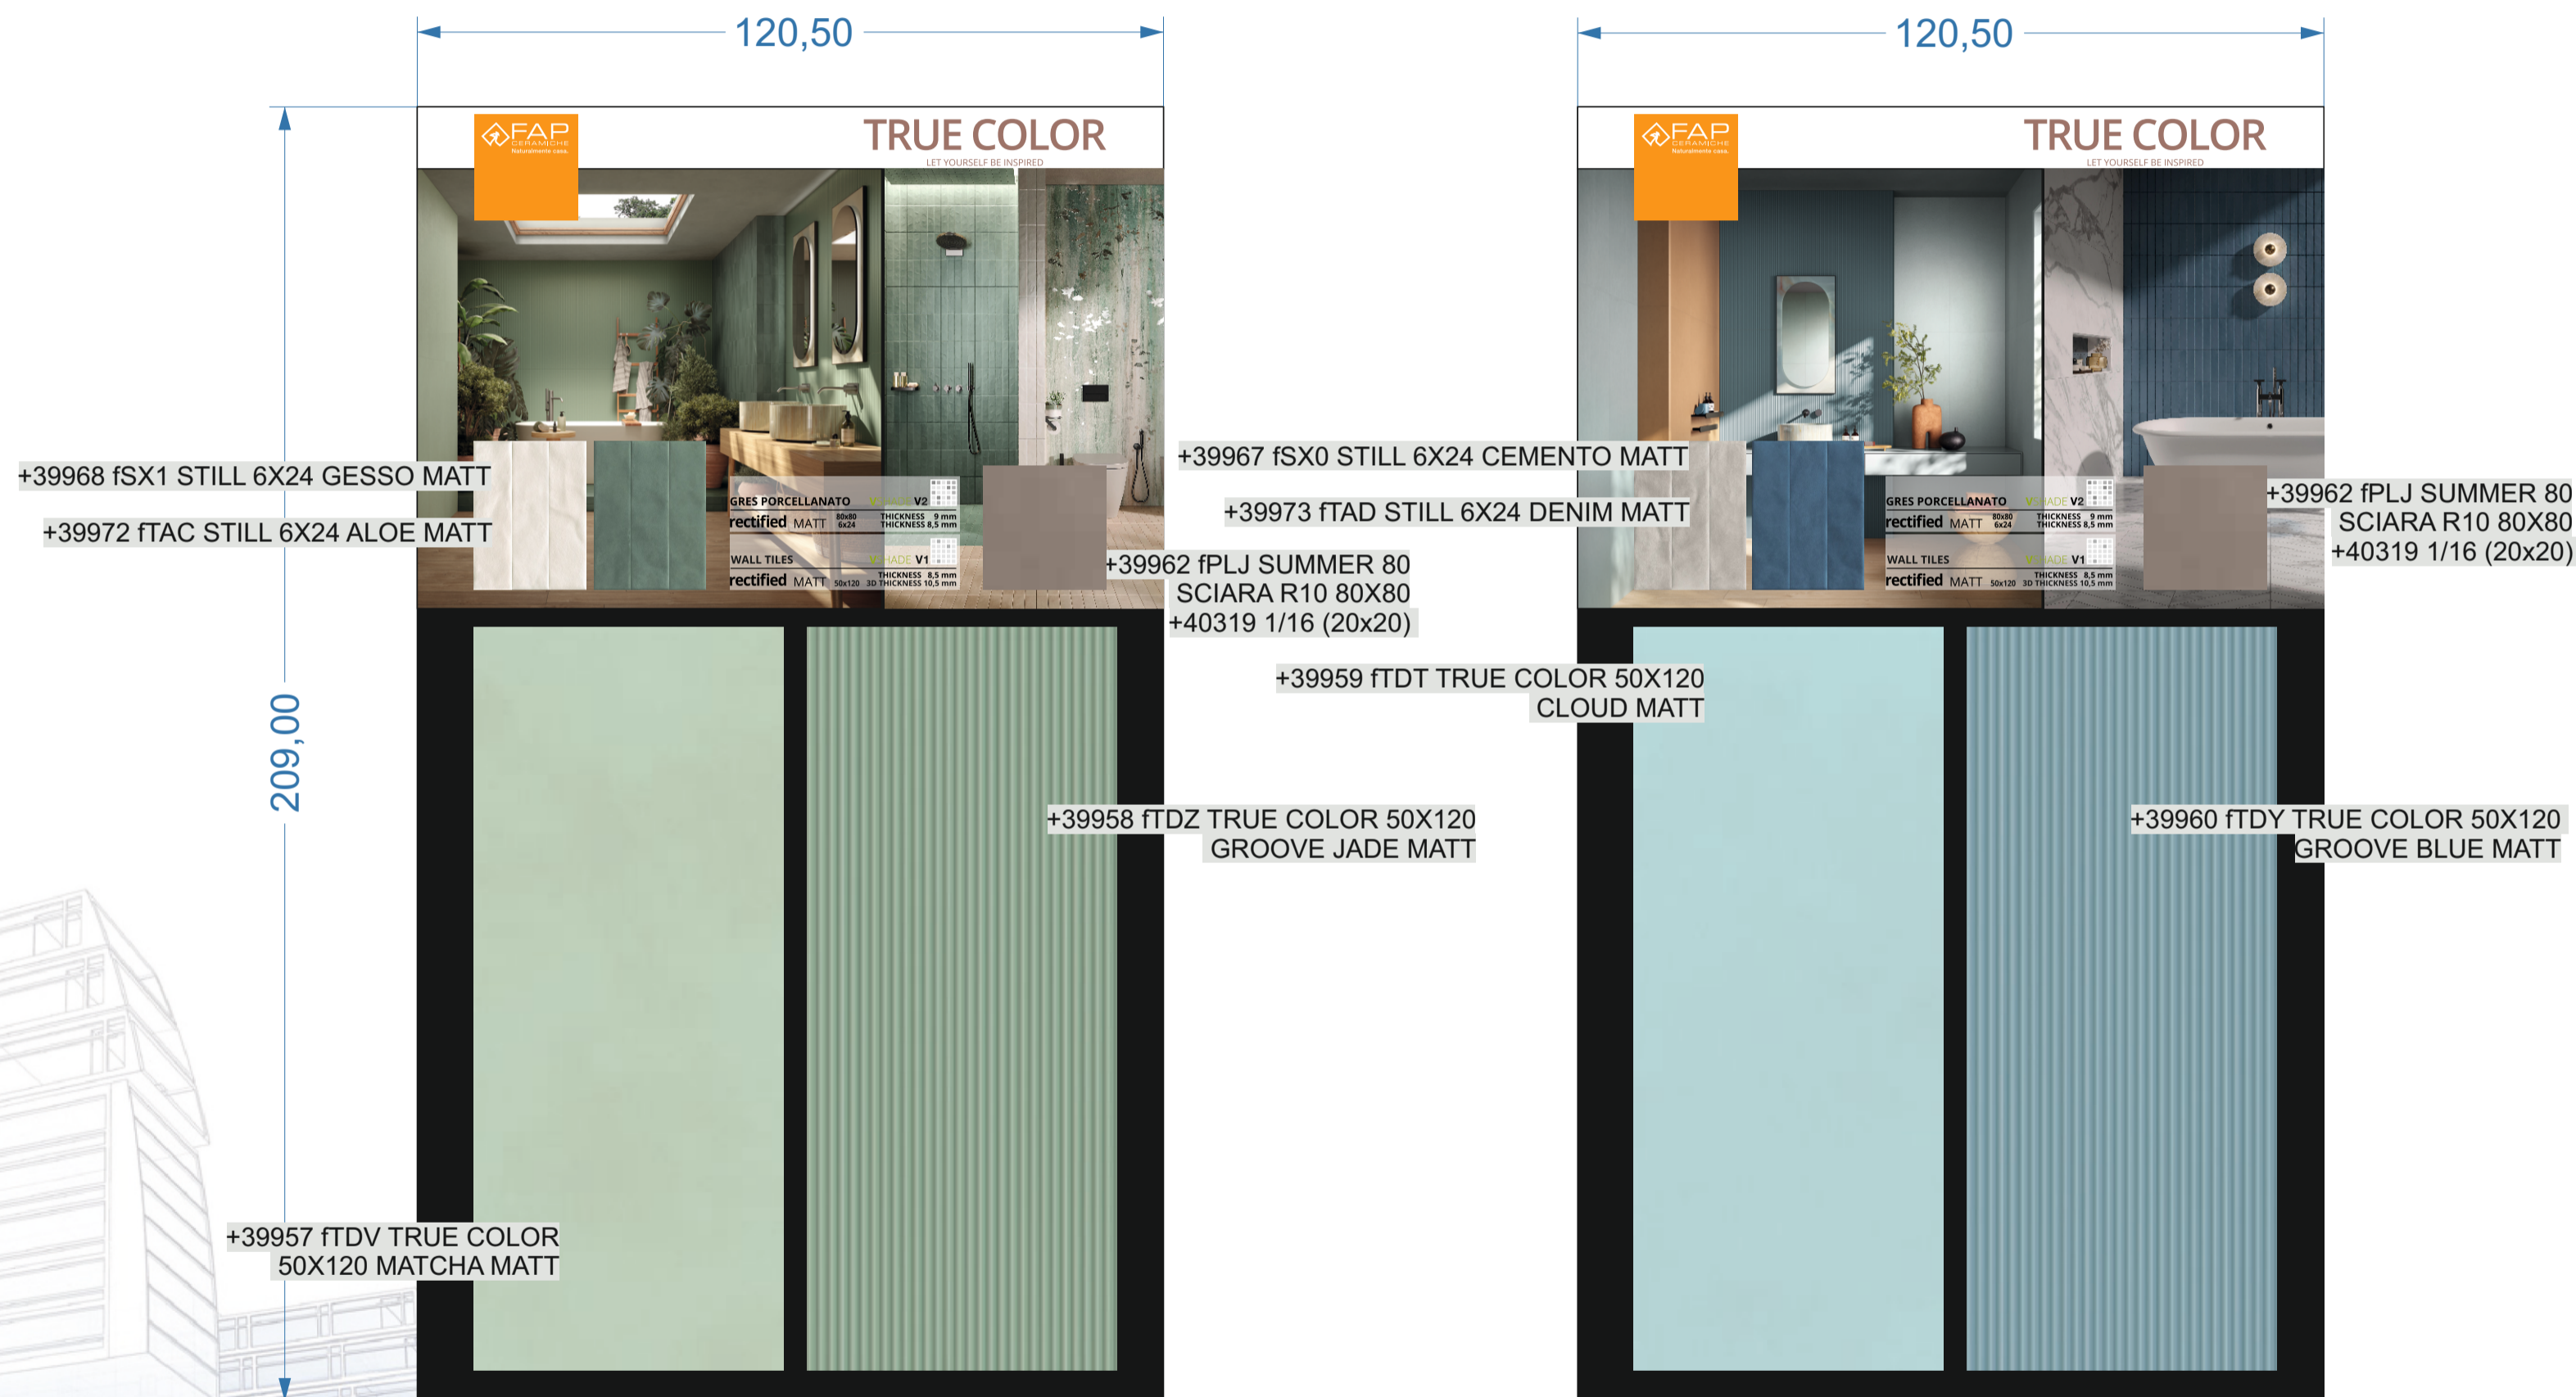

г. МОСКВА  
НАХИМОВСКИЙ ПРОСПЕКТ, ДОМ 35.

КОЛЛЕКЦИЯ «TRUE COLOR» ФАБРИКА «FAP (Italy)»

17/05/2025

+40554 Panel Fap True Color Jade 120,5cmx209cm Artisan

+40553 Poster Fap True Color Jade 90cmx120,5cm Artisan

+40556 Panel Fap True Color Blue 120,5cmx209cm Artisan

+40555 Poster Fap True Color Blue 90cmx120,5cm Artisan

(495) 933 - 50 - 33

(495) 989 - 73 - 93

ОТДЕЛ ПО РАБОТЕ С ДИЛЕРАМИ :