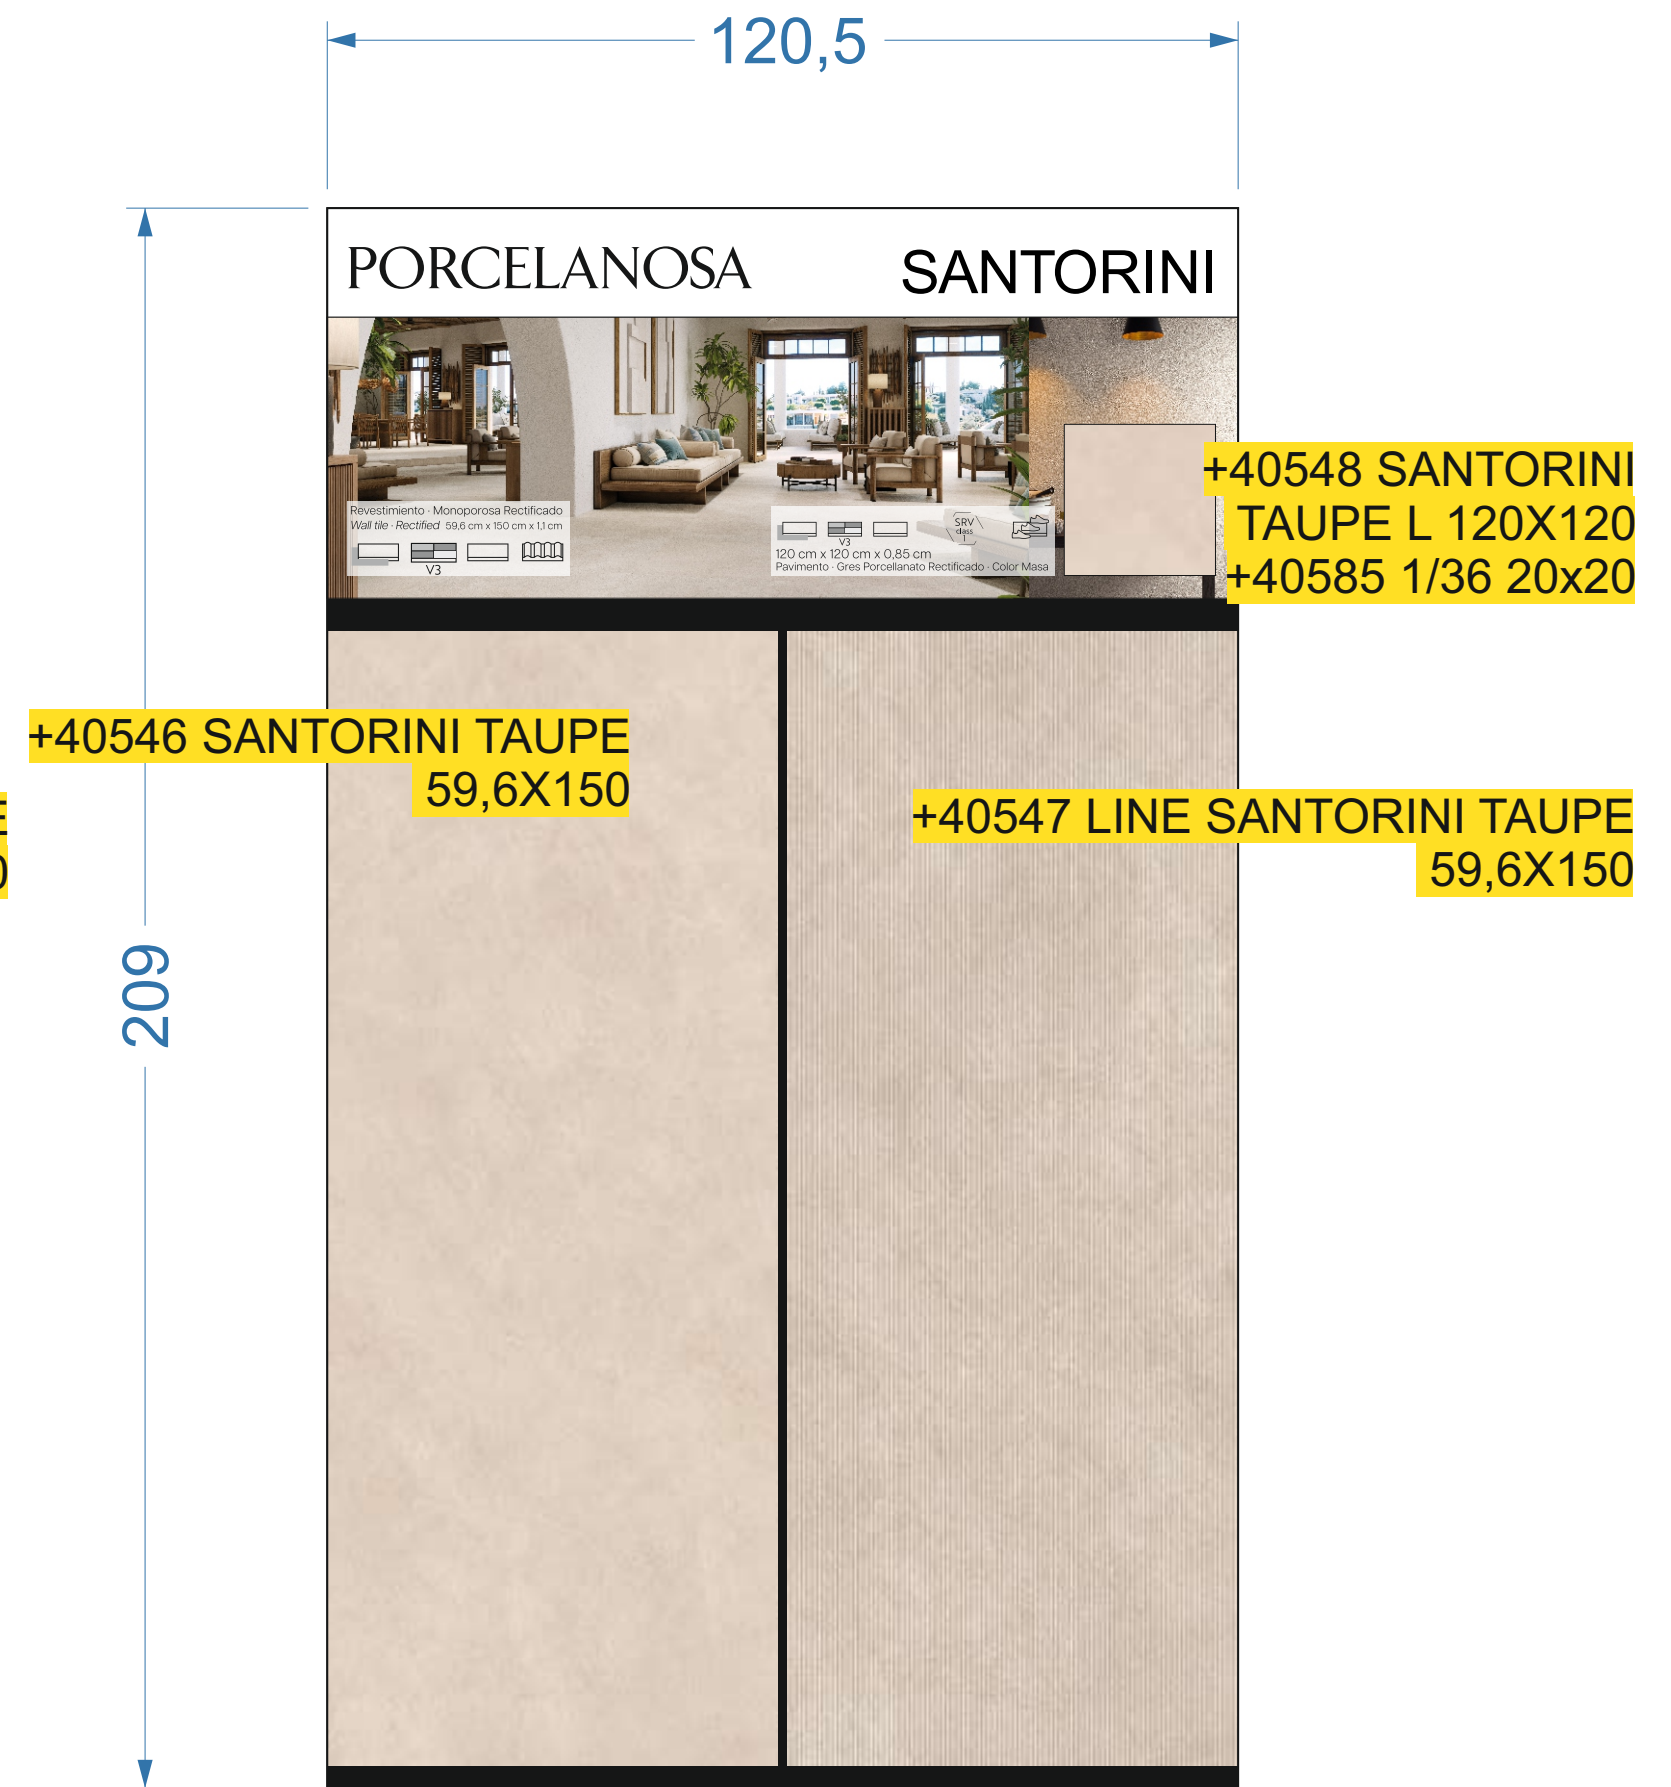

+40589 Panel Porcelanosa Santorini BONE ART 120,5cmx209cm

+40588 Poster Santorini BONE ART 53cmx120,5cm

+40591 Panel Porcelanosa Santorini TAUPE ART 120,5cmx209cm

+40590 Poster Santorini TAUPE ART 53cmx120,5cm