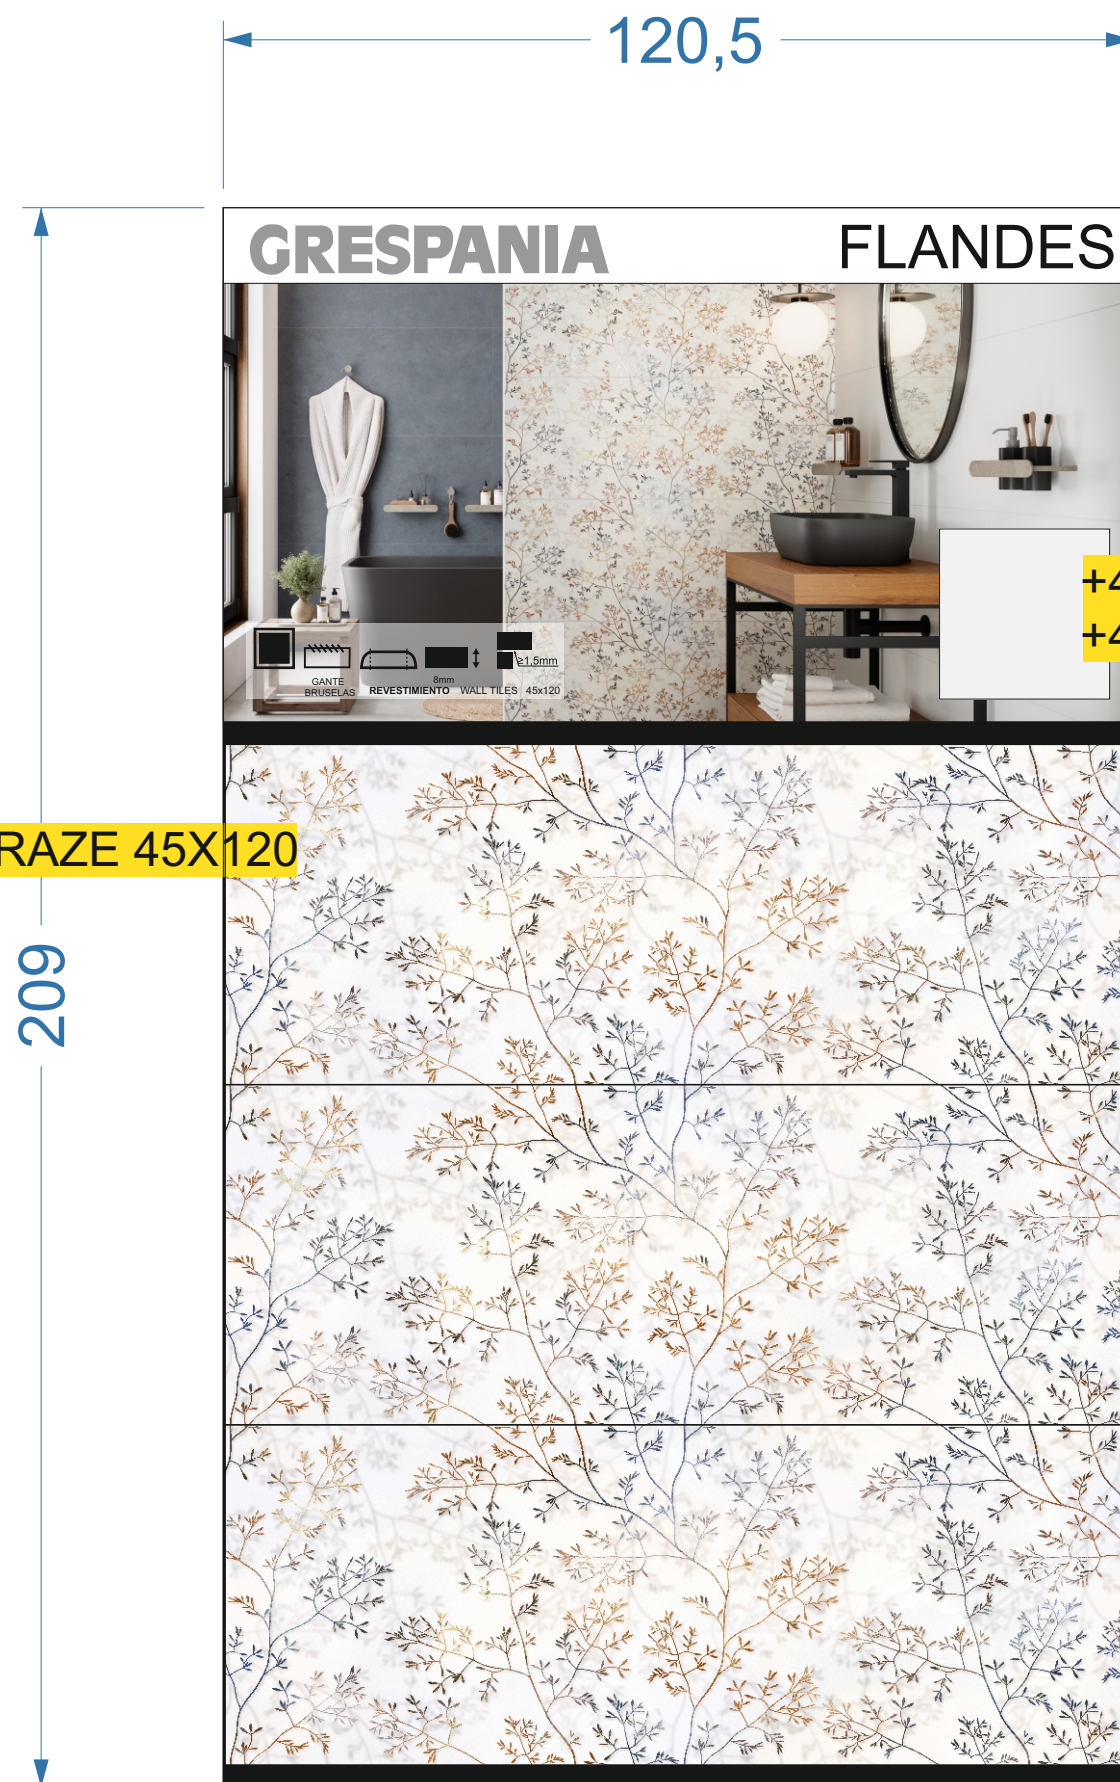

21/07/2025

+40531 FLANDES BLANCO 45X120 REC.
+40711 1/10 22,5x22,5

+40532 GRAZE 45X120

209

120,5

ОТДЕЛ ПО РАБОТЕ С ДИЛЕРАМИ :

(495) 933 - 50 - 33

(499) 989 - 73 - 93

+40713 Panel Grespania FLANDES ART 120,5cmx209cm

+40712 Poster FLANDES ART 74cmx120,5cm